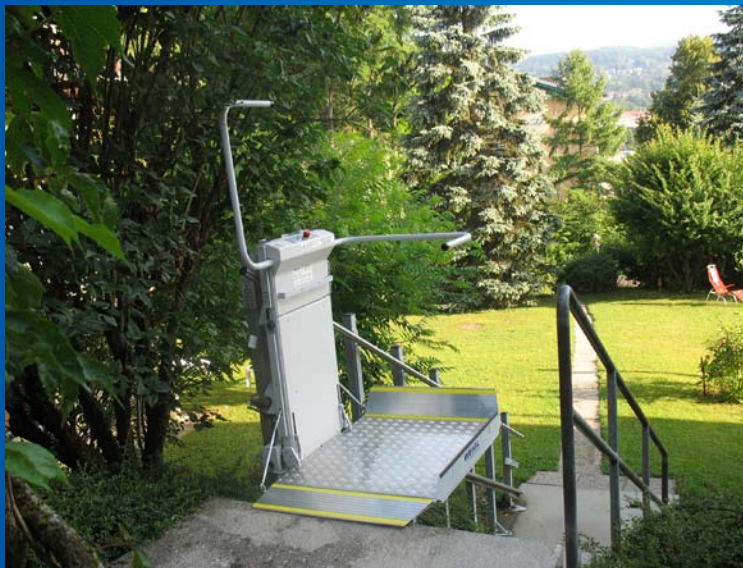

DELTA

Der Plattformlift für Innen und Aussen

Verlässlich und sicher auf geraden Treppen

MOBILITÄT

Der Delta Plattformlift ist die perfekte Lösung um Treppen im Innen- und Außenbereich für Rollstuhlfahrer zugänglich zu machen. Der problemlose Transport von Elektrorollstühlen wird garantiert durch eine Traglast von bis zu 300 kg.

PLATZSPAREND

Aufgrund des extrem schmalen und konkurrenzlos kompakten Designs benötigt dieser Lift nur ein Minimum an Platz, womit die Treppe möglichst frei von Hindernissen bleibt.

QUALITÄT

Die robuste Konstruktion garantiert eine lange Lebensdauer und eine verlässliche Performance des Liftes. Auch für den Einsatz im Außenbereich überzeugt der Delta mit Sicherheit und höchster Witterungsbeständigkeit.

Merkmale

Aufstellungsort:	Innen und Aussen
Fahrbahnsteigung:	0° - 47°
Max. Traglast	300 kg
Geschwindigkeit	0.1 m/s
Antrieb:	0,5 kW; 24 V Batteriebetrieben
Anschlussspannung:	1 x 230V für Ladegerät
Befehlsgebung:	Funkfernsteuerung sowie Handkassette
Plattformbeschichtung:	RAL 7035 oder Spezialfarbe
Fahrschienen:	Pulverbeschichtet oder Edelstahl

Die Schienen bleiben frei von Schmutz oder Fett. Die obere Schiene kann daher auch elegant als Handlauf dienen.

Zusammengeklappt benötigt die Plattform weniger als 29cm Platz von der Wand!

Zusätzlich kann der Lift mit einem klappbaren Sitz ausgestattet werden, womit die Anlage im Handumdrehen in einen Stuhllift verwandelt werden kann.